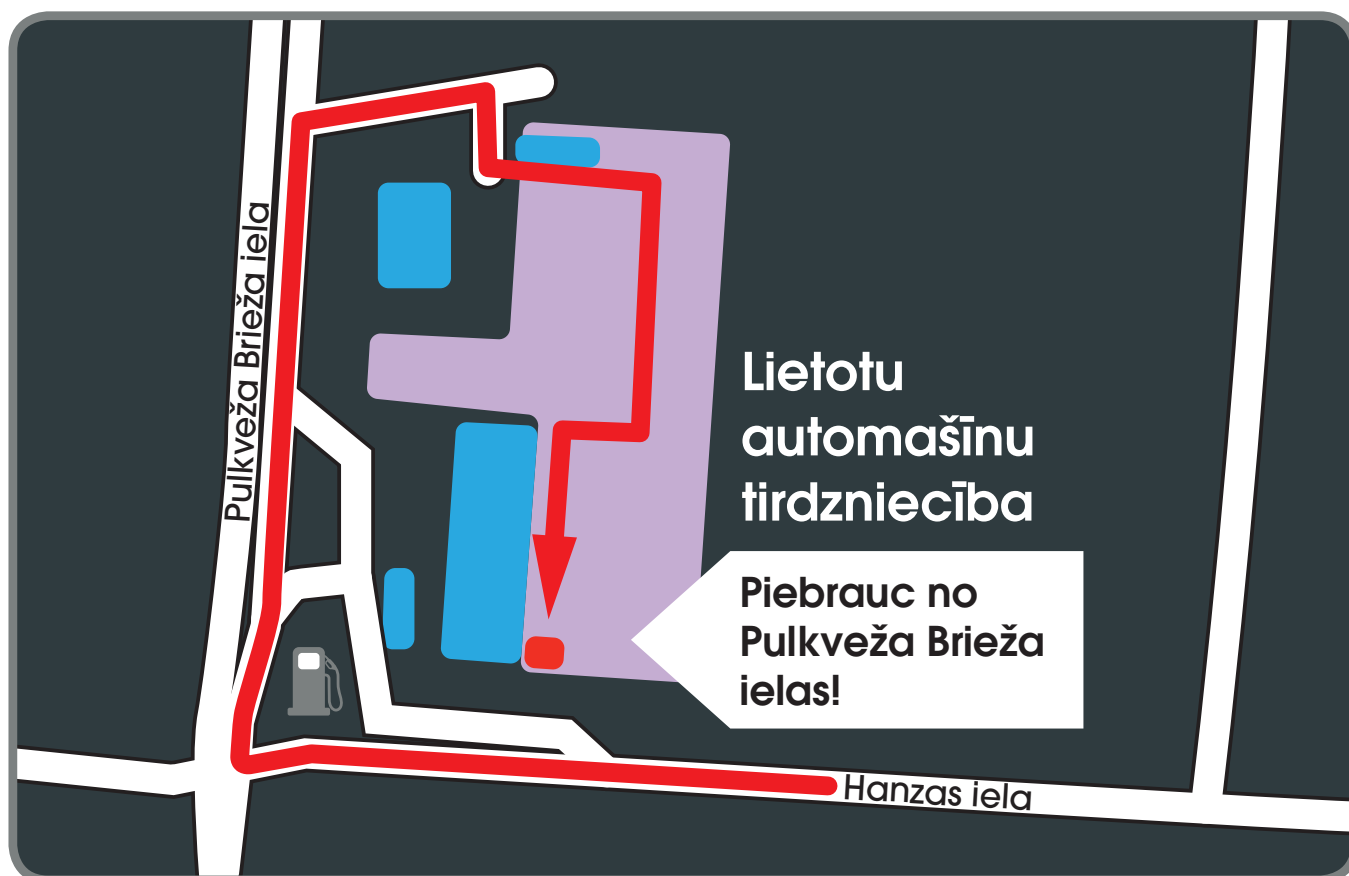

Vēlamies informēt, ka blakus mazlietoto automobiļu tirdzniecības vietai **Mazliet.lv uz Hanzas ielas 16a notiek ceļa remonts**, un tāpēc ir parādījušies pāris braukšanas ierobežojumi. Aicinām izmantot šo karti, lai ērtāk nokļūtu pie mums!

**Piebraukšana no Hanzas ielas ir slēgta, tāpēc ierosinām braukt no Pulkveža Brieža ielas puses**, uzreiz aiz DUS Dinaz nogriežoties pa labi (Pillar Rīgā stāvlaukuma teritorijā). Tālāk jāpiebrauc pie šlagbauma, jānospiež poga, jāpaņem čeks un jābrauc iekšā teritorijā. Vēl tikai pagrieziens pa labi, brauciens līdz galam, un tad ar čeku dodies pie pārdevēja-konsultanta un viss.

**Apmaksu par stāvvietu veikt nevajag (ja apmeklējuma garums ir līdz 1 stundai).**

Atvainojam par sagādātajām neērtībām.

Ceram, ka drīzumā varēsi ērti piebraukt arī no Skanstes ielas puses!

Tavs Inchcape Latvija